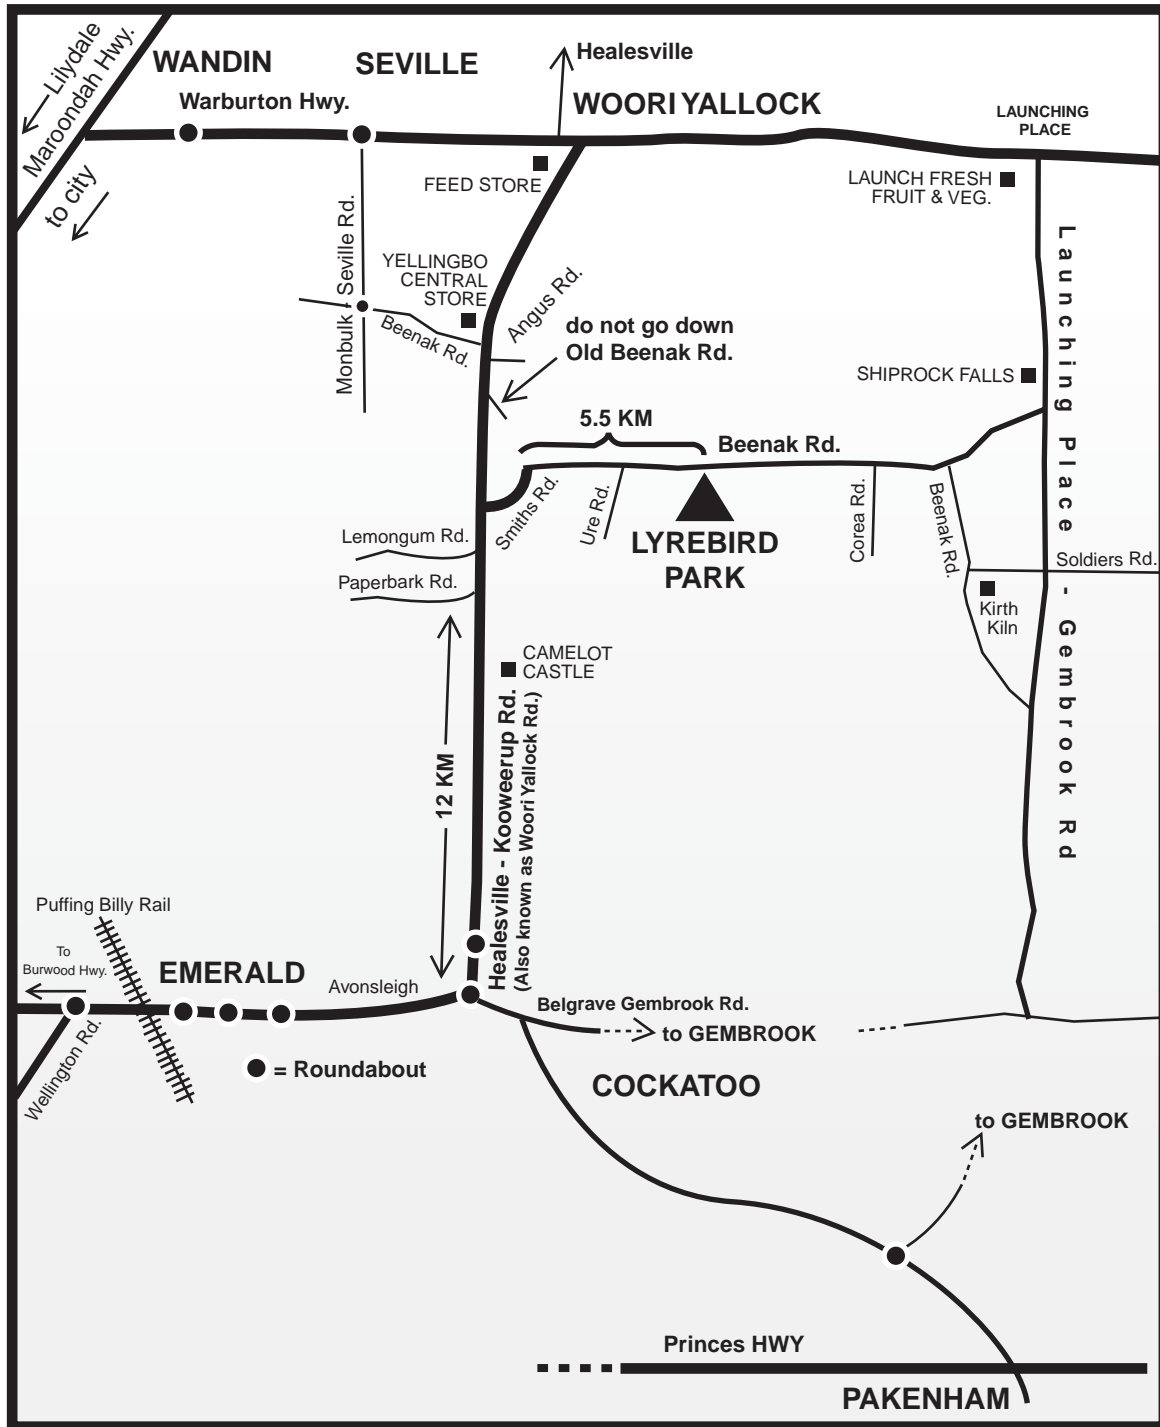

Lyrebird Park Location Map

(Not to Scale)

Melways Ref: 308 K10 (+ 1km)
 ESMAP Ref: 712 D8 (732 - 074)
 VICROADS Country Dir: 80 A7 (5808 - 3725)

510 Beenak Rd. YELLINGBO, VIC. 3139
 Tel: (03) 5964 8236 Fax: (03) 5964 8209 Mob: 0417 800 474
 Email: camps@lyrebirdpark.com.au